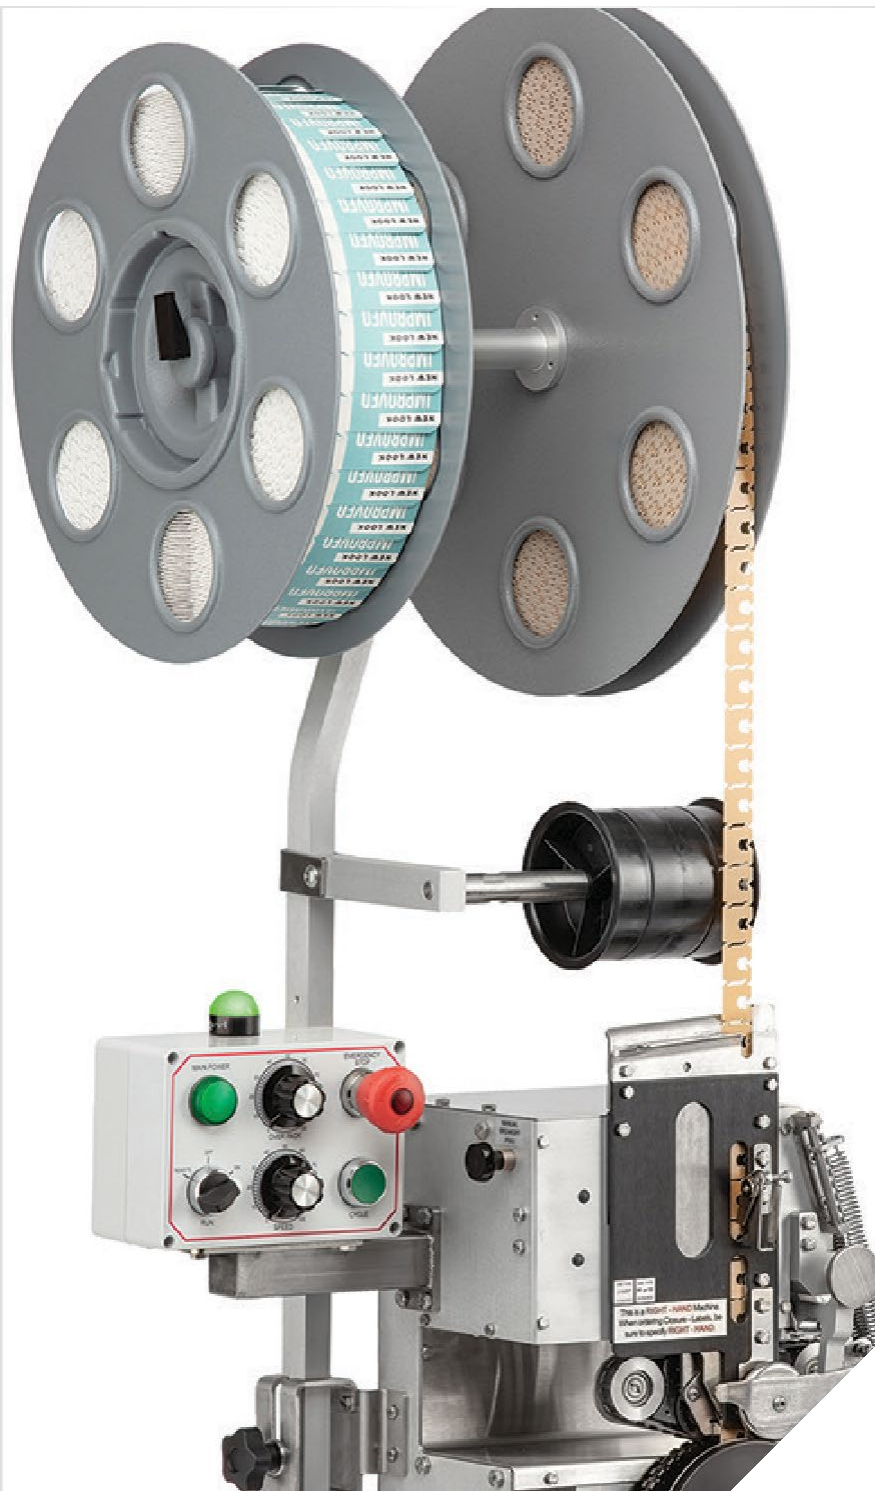

# ¡La próxima generación está aquí!

910A

Kwik Lok es conocido como líder de industria por su familia de máquinas de cierre para bolsas. La nueva Máquina de Cierre Automático de Bolsas 910A ofrece la misma tecnología altamente confiable de Kwik Lok y la lleva a un nivel completamente nuevo.

La 910A proporciona una multitud de características operativas y de seguridad mejoradas que hacen que la 910A sea incluso más fácil de operar, y a la vez ocupa menos espacio. ¡Una solución de próxima generación para su línea de alta velocidad!

### VENTAJAS

- Diseño más compacto y ligero
- Reparable con herramientas métricas
- Construcción de aluminio y acero inoxidable fácil de limpiar
- Luz de Indicador de Estado para comprobar fácilmente de forma visual el estado de la máquina
- Controles PLC Allen Bradley
- Luz de alarma externa para una rápida comprobación visual del estado de la máquina
- Componentes mecánicos de fácil uso y acceso
- Cierre a alta velocidad. Hasta 120 bolsas por minuto
- Perilla de interrupción manual
- Componentes de actuación del selector cerrados

### CARACTERÍSTICAS ESTÁNDAR

- Parada de emergencia
- Con capacidad para etiquetas de cierre
- Sensor de detección lok de fibra óptica detecta el cierre que permite funcionalidad de alta velocidad
- Sistema de montaje ajustable horizontalmente
- Panel de control bidireccional con indicador de potencia y controles de la máquina
- Función remota para integrar el cabezal de cierre con la banda transportadora/embolsadora
- Contador de ciclos
- Sensor de empaque óptico
- Sistema de detección de atasco
- Temporización ajustable de ciclo de cierre